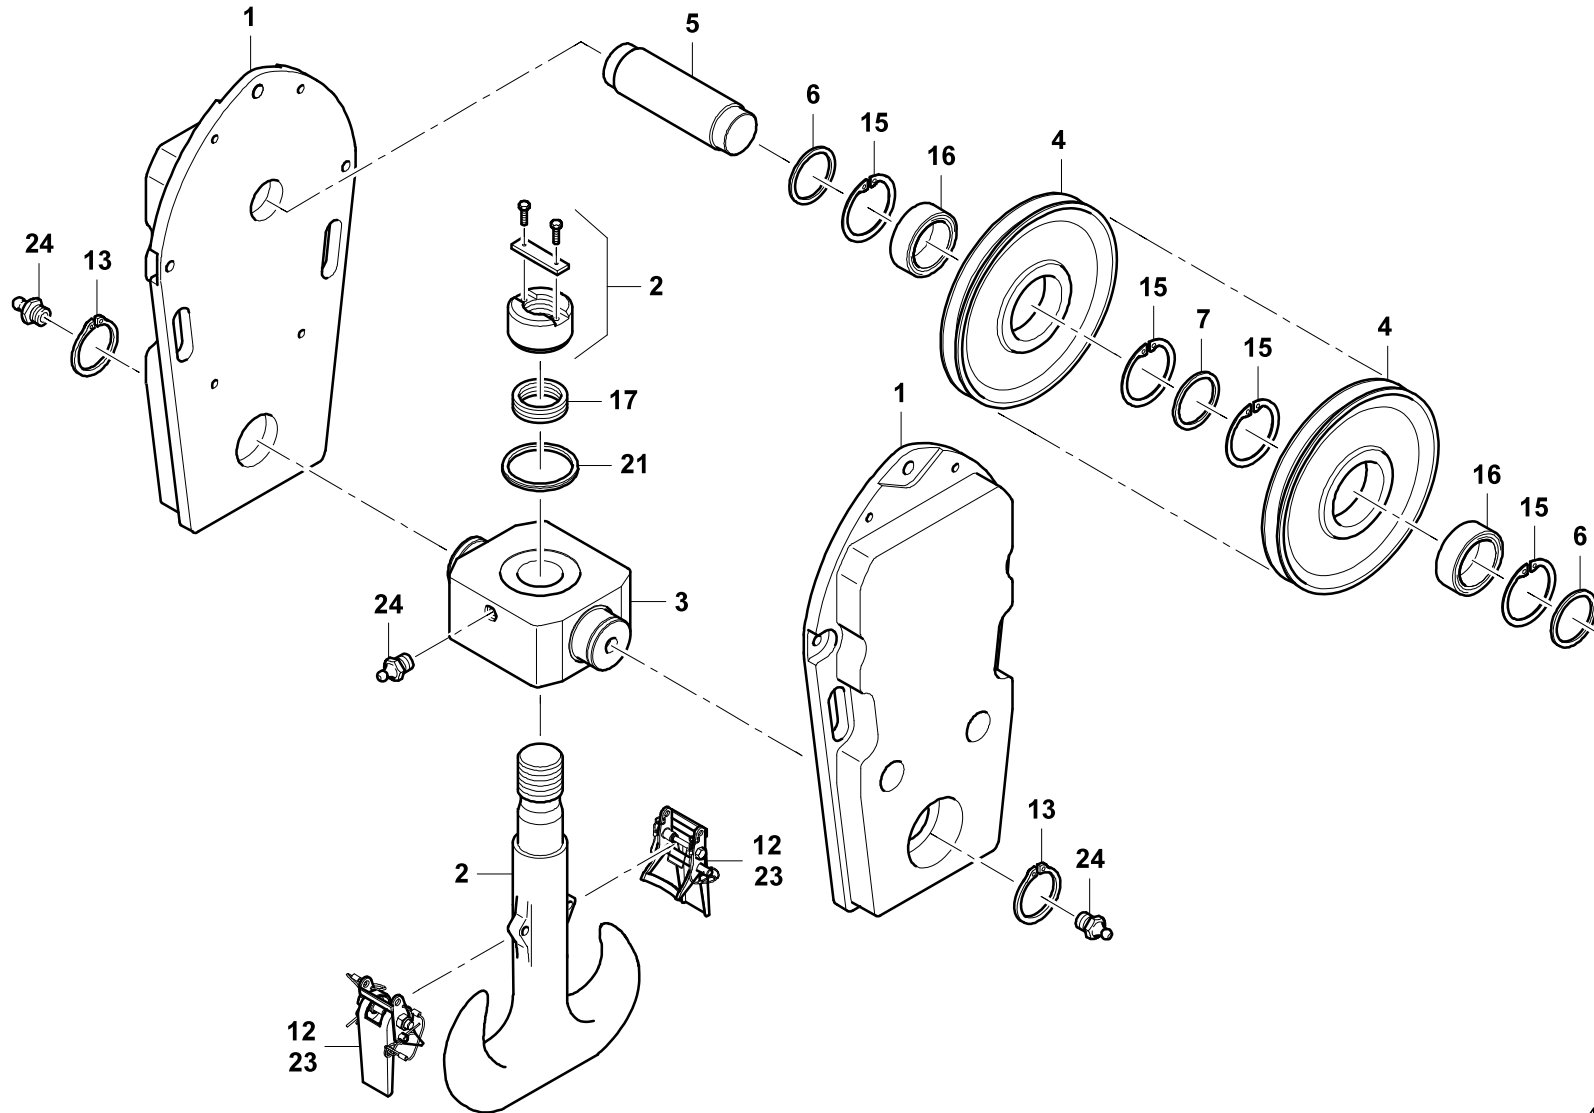

**GROVE**

UNTERFLASCHE 63T DH OSHA

BOTTOM HOOK BLOCK 63T DH OSHA

BILDTADEL  
PICTORIAL DISPLAY

02.20

**4287066-ETL B**

1/2

**GMK4080-3**

**GROVE**

UNTERFLASCHE 63T DH OSHA

BOTTOM HOOK BLOCK 63T DH OSHA

BILDTADEL  
PICTORIAL DISPLAY

02.20

**4287066-ETL B**

2/2

**GMK4080-3**